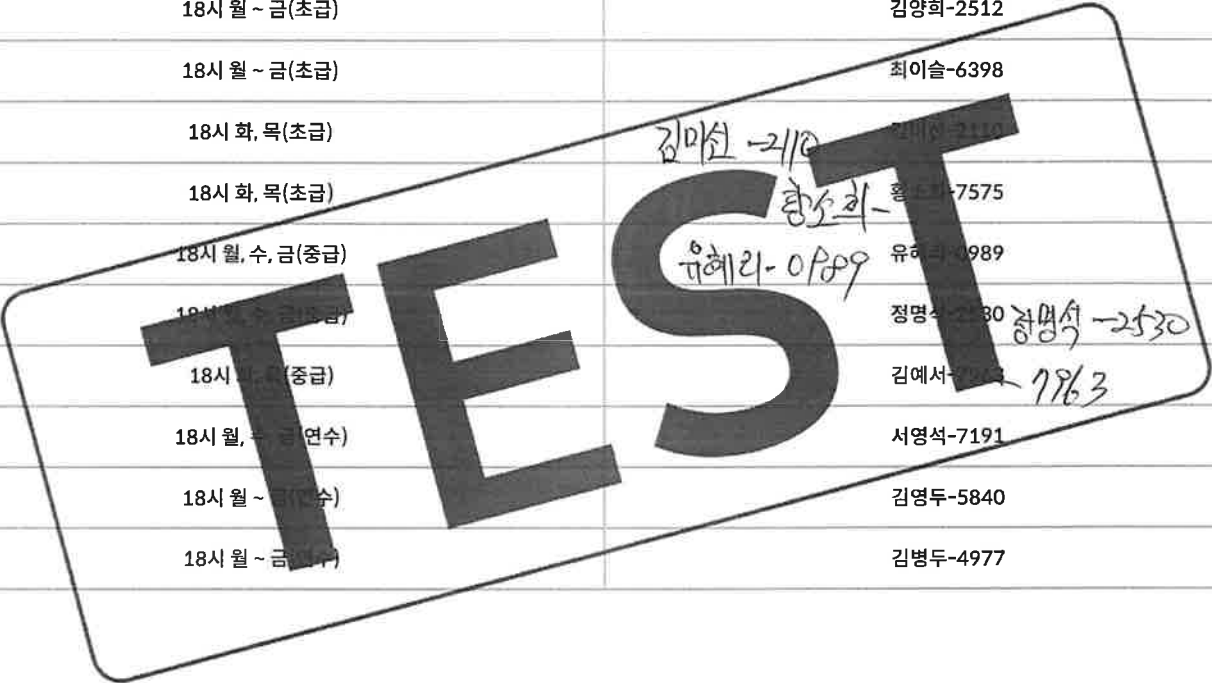

추첨 결과 리스트

그룹	응모자
18시 월 ~ 금(초급)	박하연-5589
18시 월 ~ 금(초급)	강태완-5431
18시 월 ~ 금(초급)	최일규-7461
18시 월 ~ 금(초급)	박현수-6005
18시 월 ~ 금(초급)	김양희-2512
18시 월 ~ 금(초급)	최이슬-6398
18시 화, 목(초급)	김미선-2110
18시 화, 목(초급)	황소희-7575
18시 월, 수, 금(중급)	유혜리-0989
18시 월, 수, 금(중급)	정명숙-2380
18시 월, 수, 금(중급)	김예서-7763
18시 월, 수, 금(연수)	서영석-7191
18시 월 ~ 금(수)	김영두-5840
18시 월 ~ 금(수)	김병두-4977